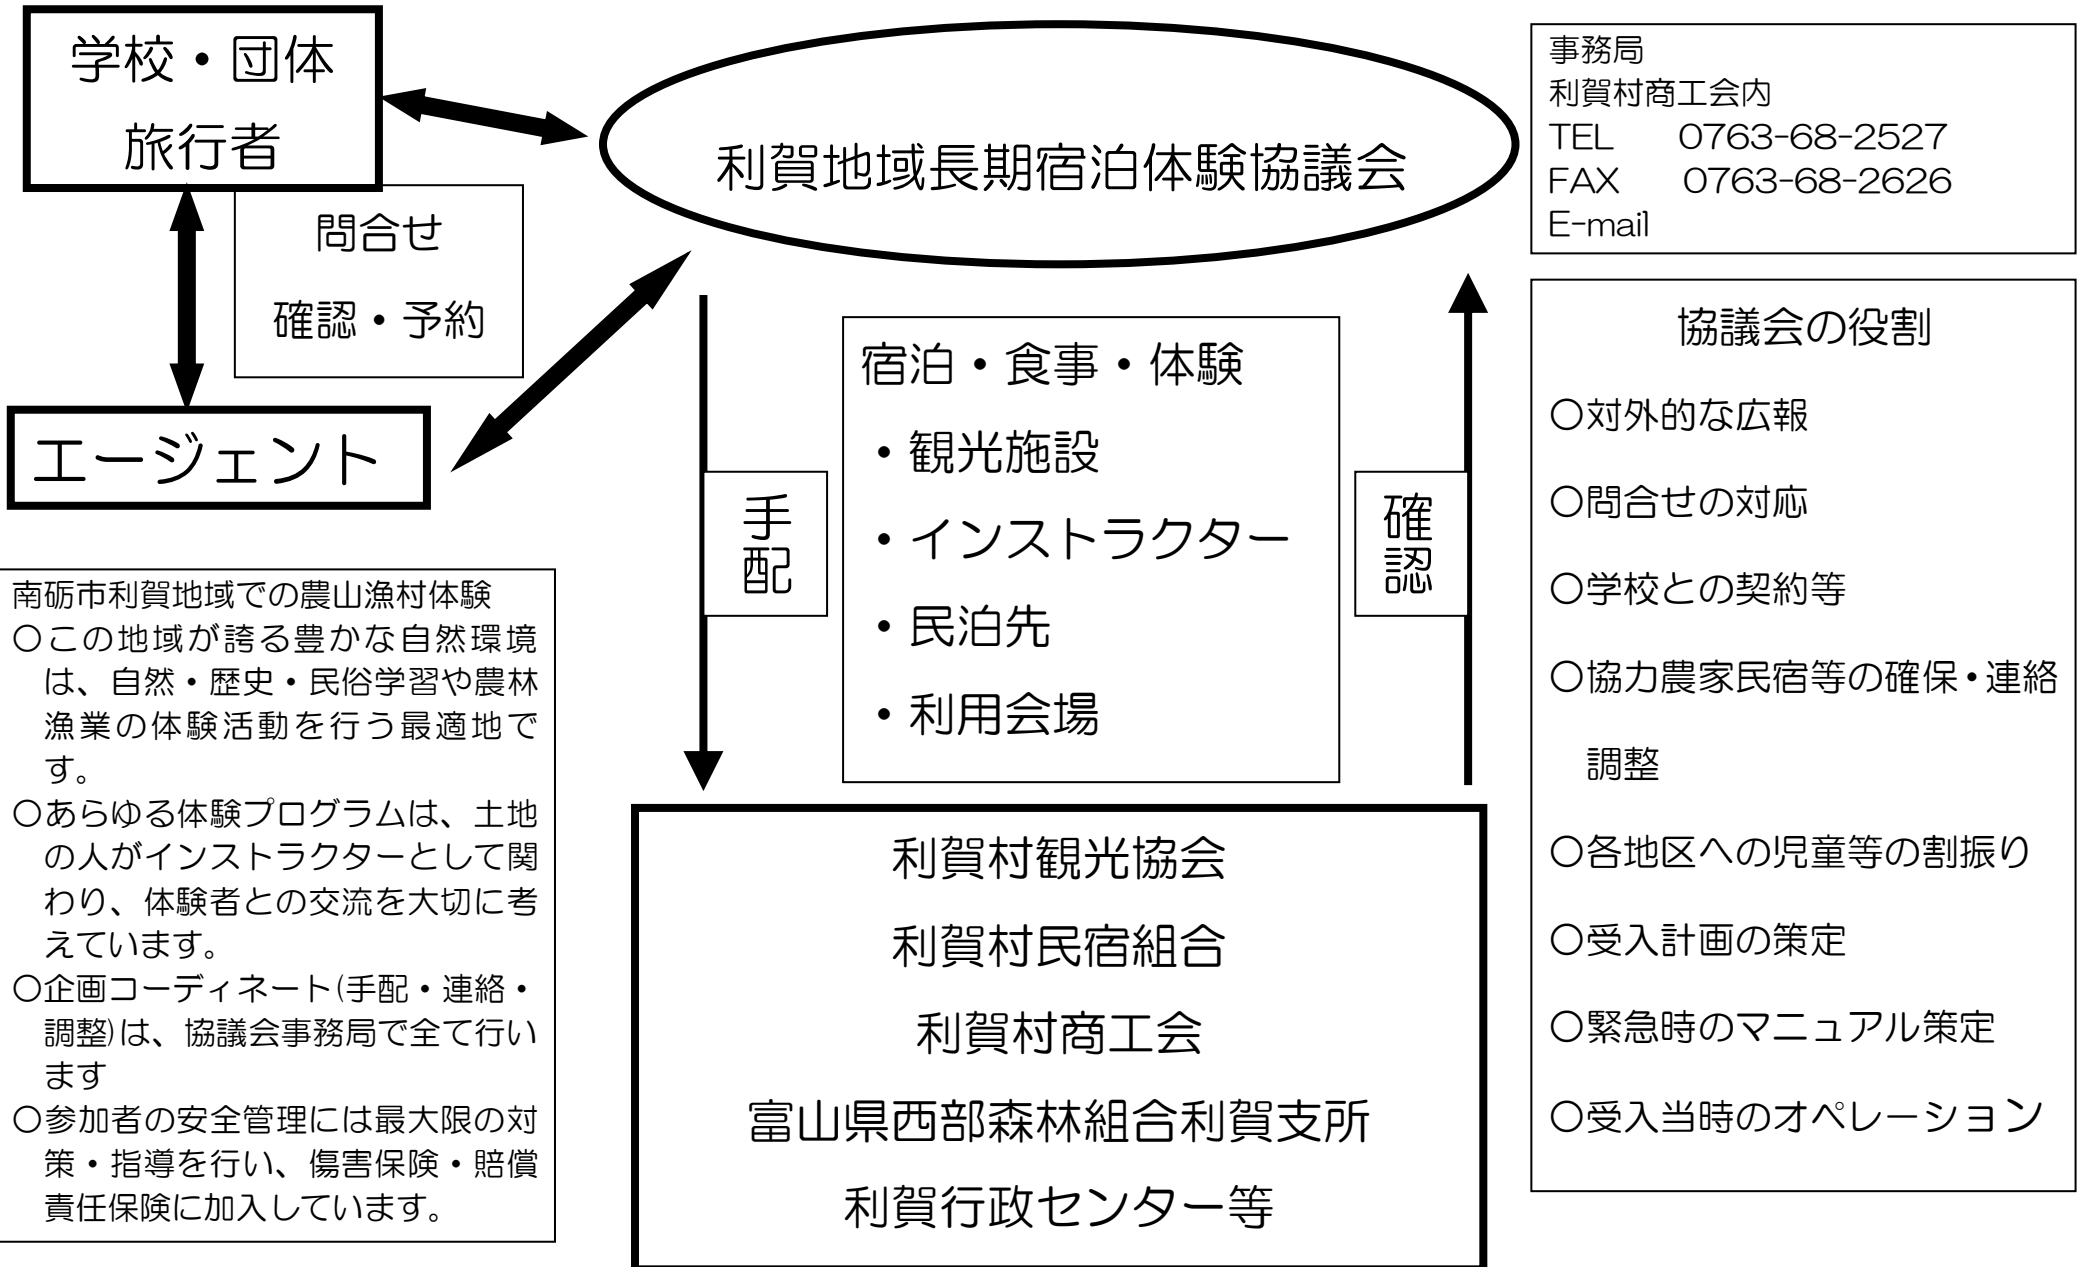

南砺市利賀地域での農山漁村体験の受入組織と特徴

電話連絡網

南砺市利賀地域長期宿泊体験協議会

事務局

TEL 0763-68-2527

観光・商工

利賀村観光協会

TEL 0763-68-2527