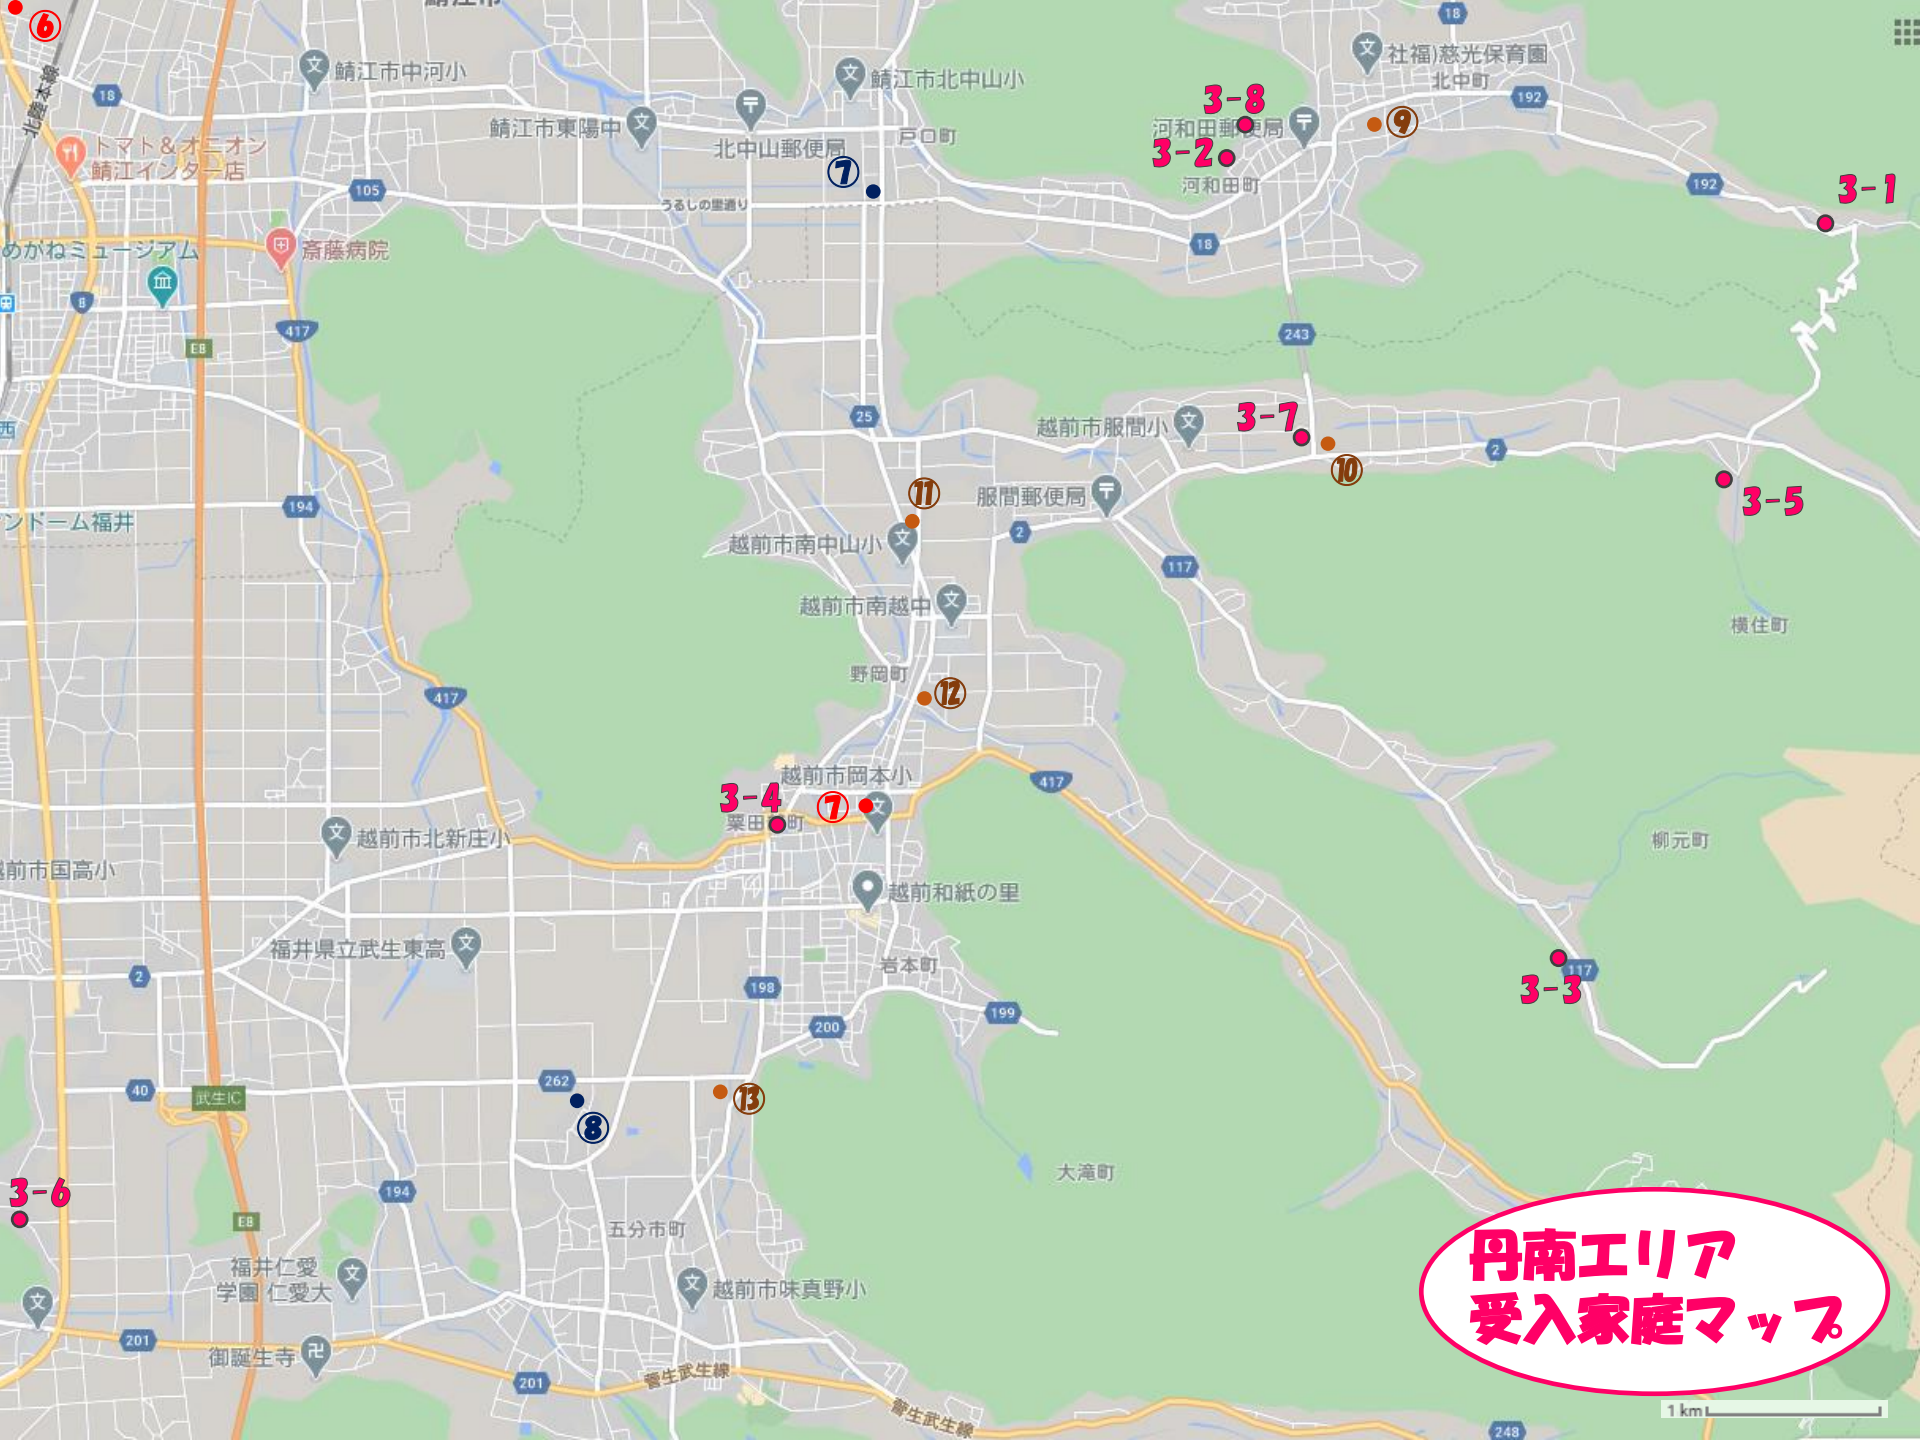

## 【地域概要】

- ・ **キヨリ**；ハピリンから20～45分
- ・ **最寄りの病院**；福井赤十字病院（福井市月見2-4-1）⇒車で約30～40分
- ・ **最寄りの消防署**；福井市臨海消防署、越廼分署、清水分署

※越前海岸沿いの里海エリアです。

2-5

1

2

2

3

構成；息子(40歳代),母  
動物；なし

**2-14** 内田 一郎  
(うちだ)

構成；夫婦(60歳代),  
動物；なし

**2-15** 細江 昭夫  
(細江さんち)

構成；夫婦(70歳代),  
動物；なし

## 【地域概要】

- ・ **キヨリ**；ハピリンから15～40分
- ・ **最寄りの病院**；福井済生会病院（福井市和田中町船橋7-1）⇒車で約10～30分
- ・ **最寄りの消防署**；福井市東消防署、南消防署、美山分署

※一乗谷朝倉氏遺跡に近い里山エリアです。

**丹南エリア  
受入家庭マップ**

## 【地域概要】

- ・ **キヨリ**；福井駅から20～40分
- ・ **最寄りの病院**；丹南病院（鯖江市三六町1-2-31）、今立中央病院（越前市粟田部町33-1）  
⇒車で約10～20分
- ・ **最寄りの消防署**；鯖江市北中山分遣所、越前市東消防署

※伝統工芸が集積した伝産エリアです。