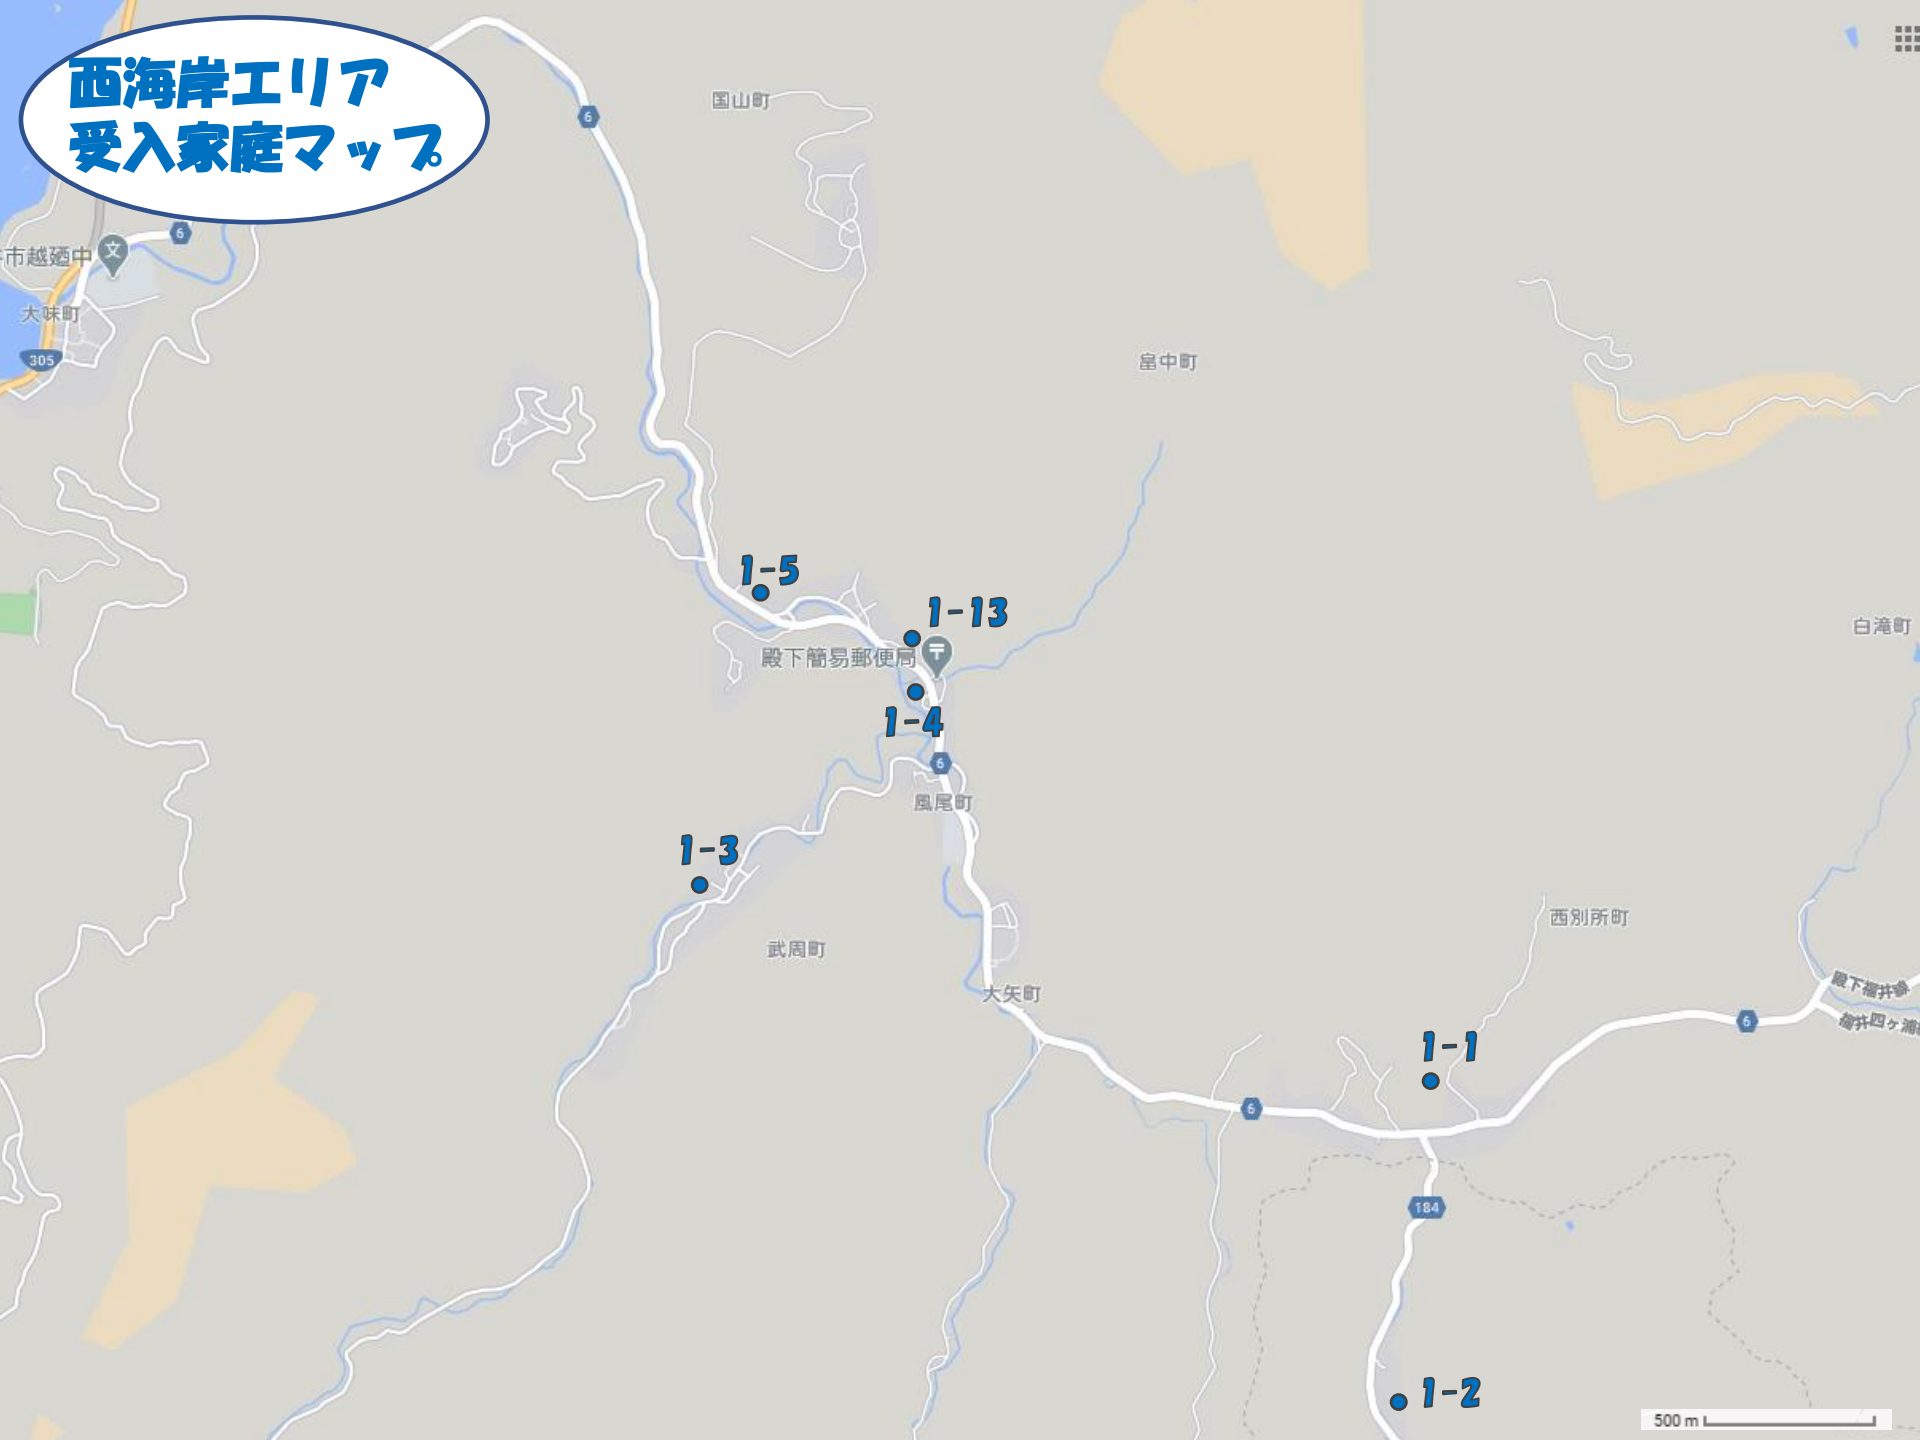

西海岸エリア 受入家庭マップ